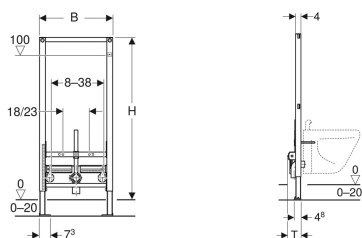

Geberit Duofix bidé szerelőelem, 112 cm, univerzális

Példaábra

Alkalmazási célok

- Szárazépítéshez
- Parapet vagy teljes belmagasságú előtétfalakba történő beépítéshez
- Teljes belmagasságú szerelőfalakba történő beépítésre
- Álló csaptelepes fali bidékhez
- 0–20 cm vastag padló szerkezetekhez

Tulajdonságok

- Porszórt önhordó keret
- A szerelőelem 9 mm-es furatokkal van ellátva faszervezethez történő rögzítéshez
- Horganyzott láb

Szállítási terjedelem

- 2 db csatlakozókönyök Rp 1/2" / R 1/2", MeplaFix kompatibilis
- 2 hangszigetelő alátét falikoronghoz
- 2 szigetelő hüvely
- PE-HD csatlakozókönyök, ø 50 mm

- 0–20 cm között állítható lábazat
- Pozíciómegtartó lábrögzítés
- Forgatható rögzítő talpak
- A fali bidé rögzítési távolsága 18 vagy 23 cm
- Állítható magasságú bidérögzítés
- A csatlakozókönyök rögzítése állítható magasságú és hangszigetelt
- Állítható szélességű és magasságú szerelvényrögzítések
- Törmelék elleni védődugó egyszeri hidegvizes nyomáspróbához, max. 15 bar/1500 kPa nyomásig

Műszaki adatok

Alapanyag

Acél

- Tömítés ø 44/32 mm
- 2 törmelék elleni védődugó
- 2 db M12-es menetes szár
- Rögzítőanyag

Cikksz.	B	H	T
111.510.00.1	50 cm	112 cm	10 cm